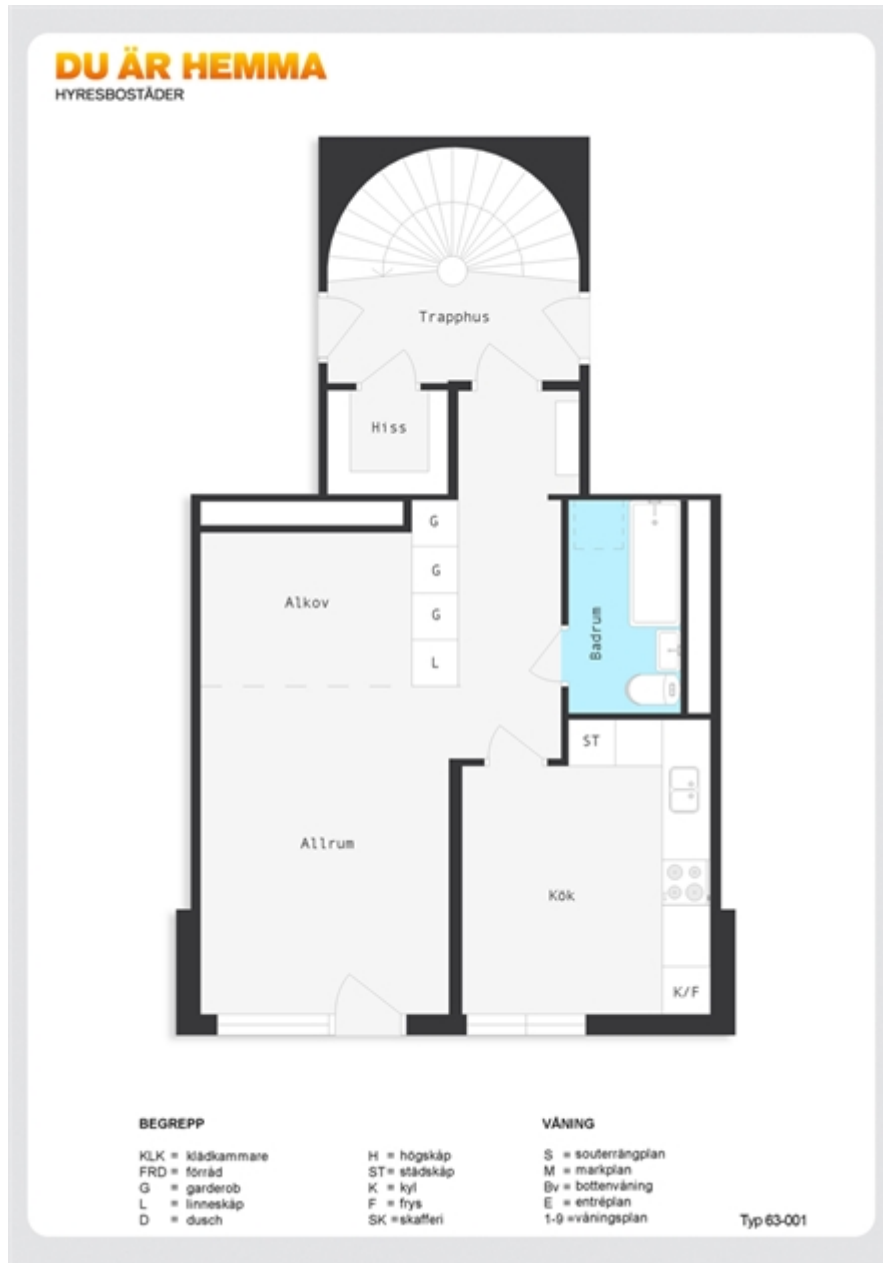

DU ÄR HEMMA

HYRESBOSTÄDER

Mässvägen 35

Du har sökt denna bostad.

Välkommen till denna trevliga 1 rok med sovalkov. Kök med matplats, Kyl/frys, spis med glaskeramikhäll och städsåp. I hallen finns 3 garderober och 1 linnesåp. Du bor granne med storskogen som lämpar sig perfekt för motion, strövtåg och svamp- och bärplockning. Här finns också flera fina sjöar för sommarens bad och vinters skridskoåkning. Dessutom ligger Bråviken på bara några kilometers avstånd.

Information

Bastu finns i bostadsområdet på Ättetorsv 32
Betaltvättstuga

Bredband Öppet nät
Cykelförvaring
Hiss
Kabel-tv ingår i hyran
Spis med glaskeramikhäll
Spiskåpa
Tvättstuga i entréplanet
Varmvatten mäts och debiteras separat, (ingår ej i bashyran)